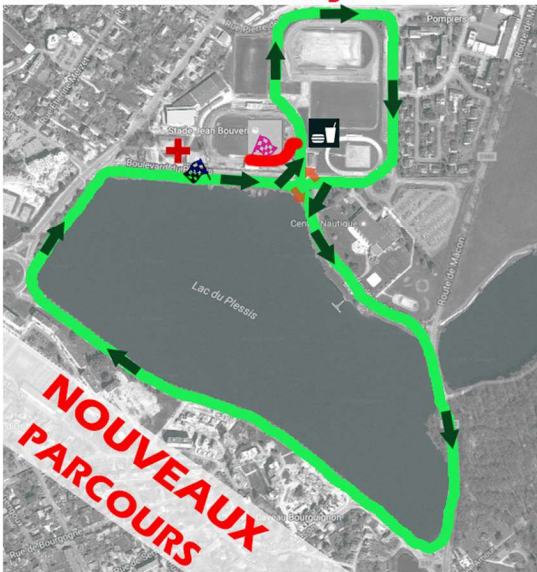

## PARCOURS 2017:

### Parcours 10 km et 3,5 km

Ravitaillement - épongeage

Uniquement 3,5 km

Uniquement 1er tour

10 km: 3 boucles vertes + 1 rouge  
3,5 km: 1 boucle verte + 1 rouge

+ Secours

Départ

Arrivée

## COURSES ENFANTS 2016:

Clara

Vivien

Sas préférentiel pour les licenciés  
Nouveaux parcours plats et rapides.  
Courses concentrées autour du  
stade et de l'étang du Plessis.