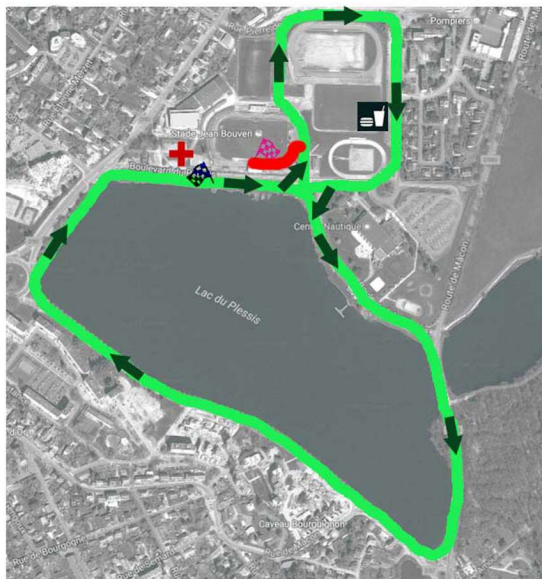

PARCOURS 2018:

Parcours 10 km et 3,5 km

 Ravitaillement

 Secours

10 km: 3 boucles vertes + arrivée

 Départ

3,5 km: 1 boucle verte + arrivée

 Arrivée

COURSES ENFANTS 2017:

Filles

Garçons

Sas préférentiel pour les licenciés
Parcours plats et rapides.
Courses concentrées autour du
stade et de l'étang du Plessis.
Inscriptions en ligne:
montceau-2018.ikinoa.com